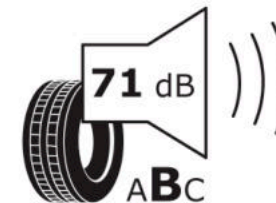

ENERG

MICHELIN

325838

205/55R16 91 V

C1