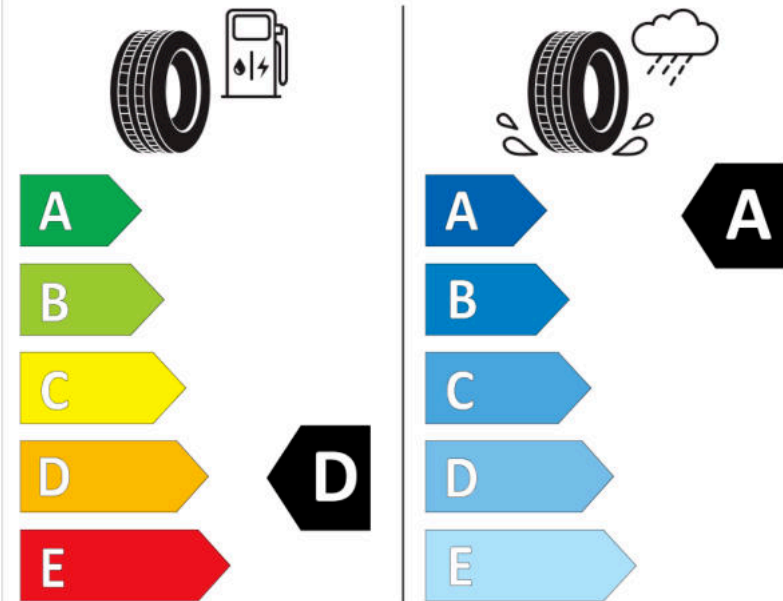

Δελτίο Πληροφοριών Προϊόντος

ΚΑΝΟΝΙΣΜΟΣ (ΕΕ) 2020/740

Μάρκα	MICHELIN
Εμπορική ονομασία	PRIMACY 3
Αναγνωριστικό μοντέλου	325838
Διάσταση	205/55R16
Δείκτης ικανότητας φόρτωσης	91
Σύμβολο κατηγορίας ταχύτητας	V
Κατηγορία ως προς την εξοικονόμηση καυσίμου	D
Κατηγορία ως προς την πρόσφυση του ελαστικού σε υγρό οδόστρωμα	A
Κατηγορία εξωτερικού θορύβου κύλισης	B
Τιμή εξωτερικού θορύβου κύλισης	71 dB
Ελαστικό για χρήση σε συνθήκες έντονης χιονόπτωσης	Όχι
Ελαστικό πρόσφυσης στον πάγο	Όχι
Ημερομηνία έναρξης παραγωγής	43/13
Ημερομηνία λήξης παραγωγής	
Κατηγορία Φορτίου	SL
Επιπλέον πληροφορίες	205/55 R16 91V TL PRIMACY 3 ZP GRNX MI

ENERG

MICHELIN

325838

205/55R16 91 V

C1

2020/740